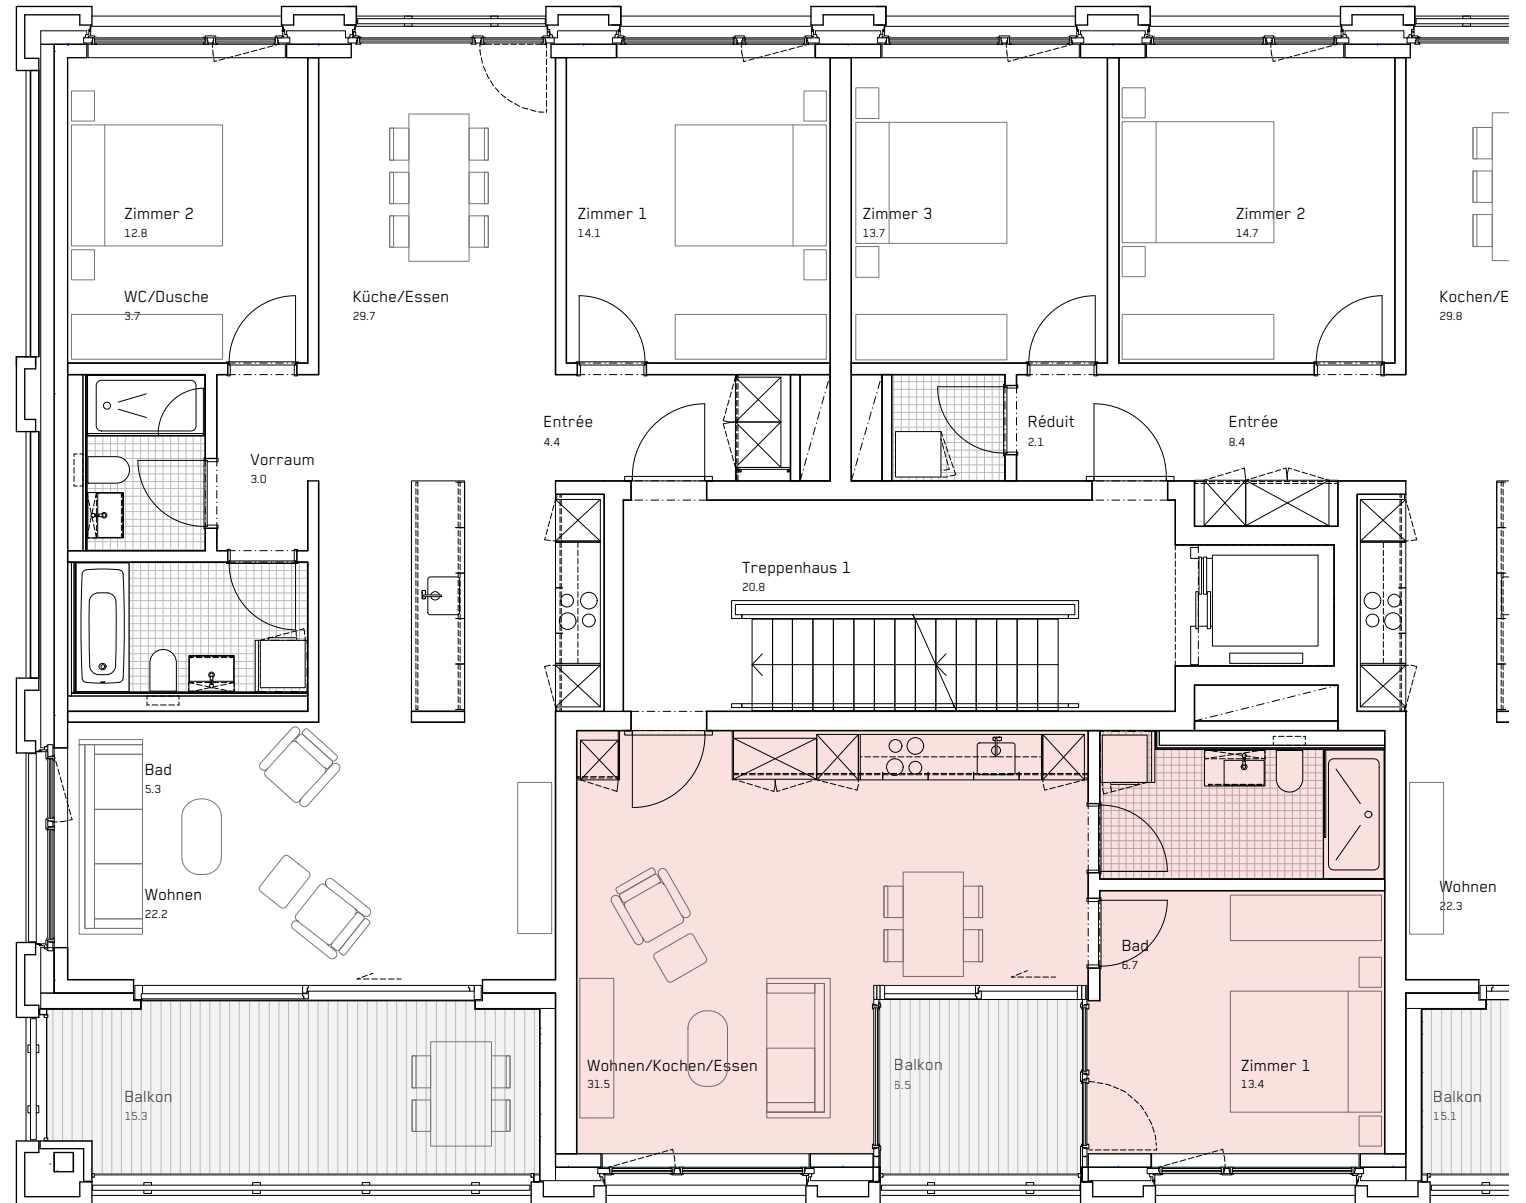

# 4. VIERTEL

Gebäude **Fadenstrasse 26**

Wohnung

Geschoss **2. OG**

Zimmer **2.5**

Wohnfläche **51.6 m<sup>2</sup>**

Balkon **6.5 m<sup>2</sup>**

Stand 07.2022  
Änderungen vorbehalten.  
Alle Angaben ohne Gewähr.