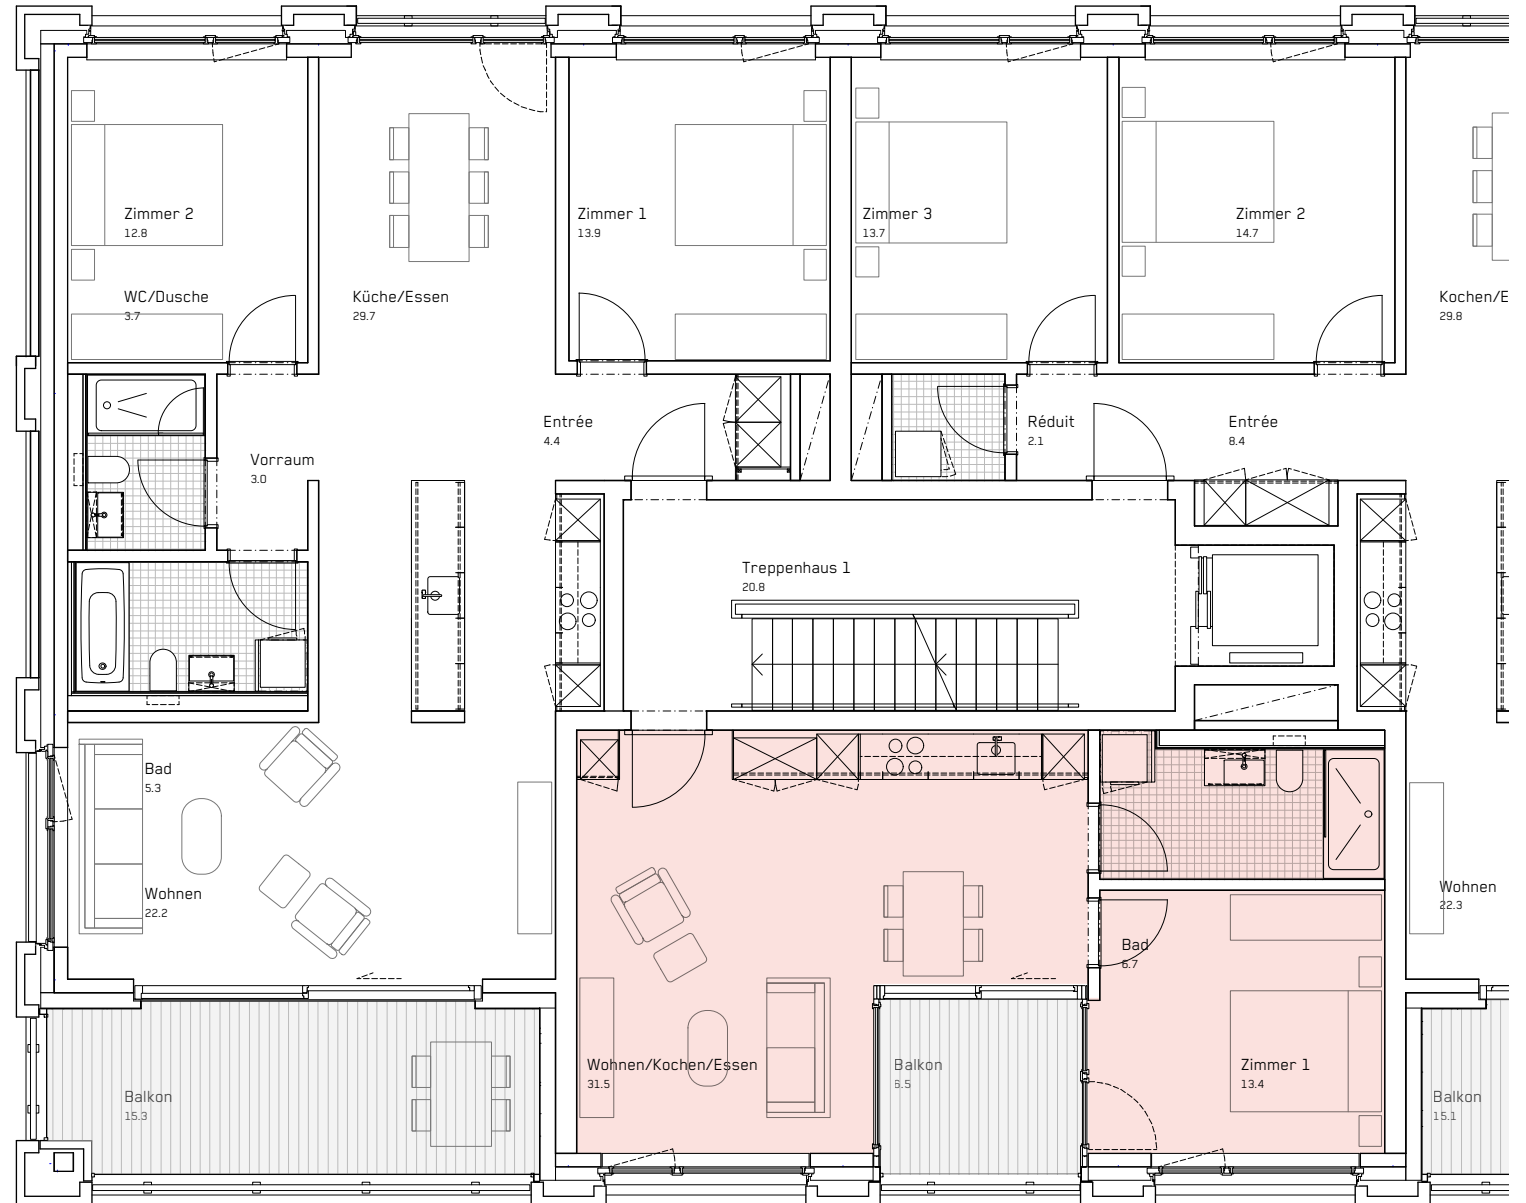

# 4. VIERTEL

Gebäude **Fadenstrasse 26**

Wohnung

Geschoss **1. OG**

Zimmer **2.5**

Wohnfläche **51.6 m<sup>2</sup>**

Balkon **6.5 m<sup>2</sup>**

Stand 07.2022  
 Änderungen vorbehalten.  
 Alle Angaben ohne Gewähr.