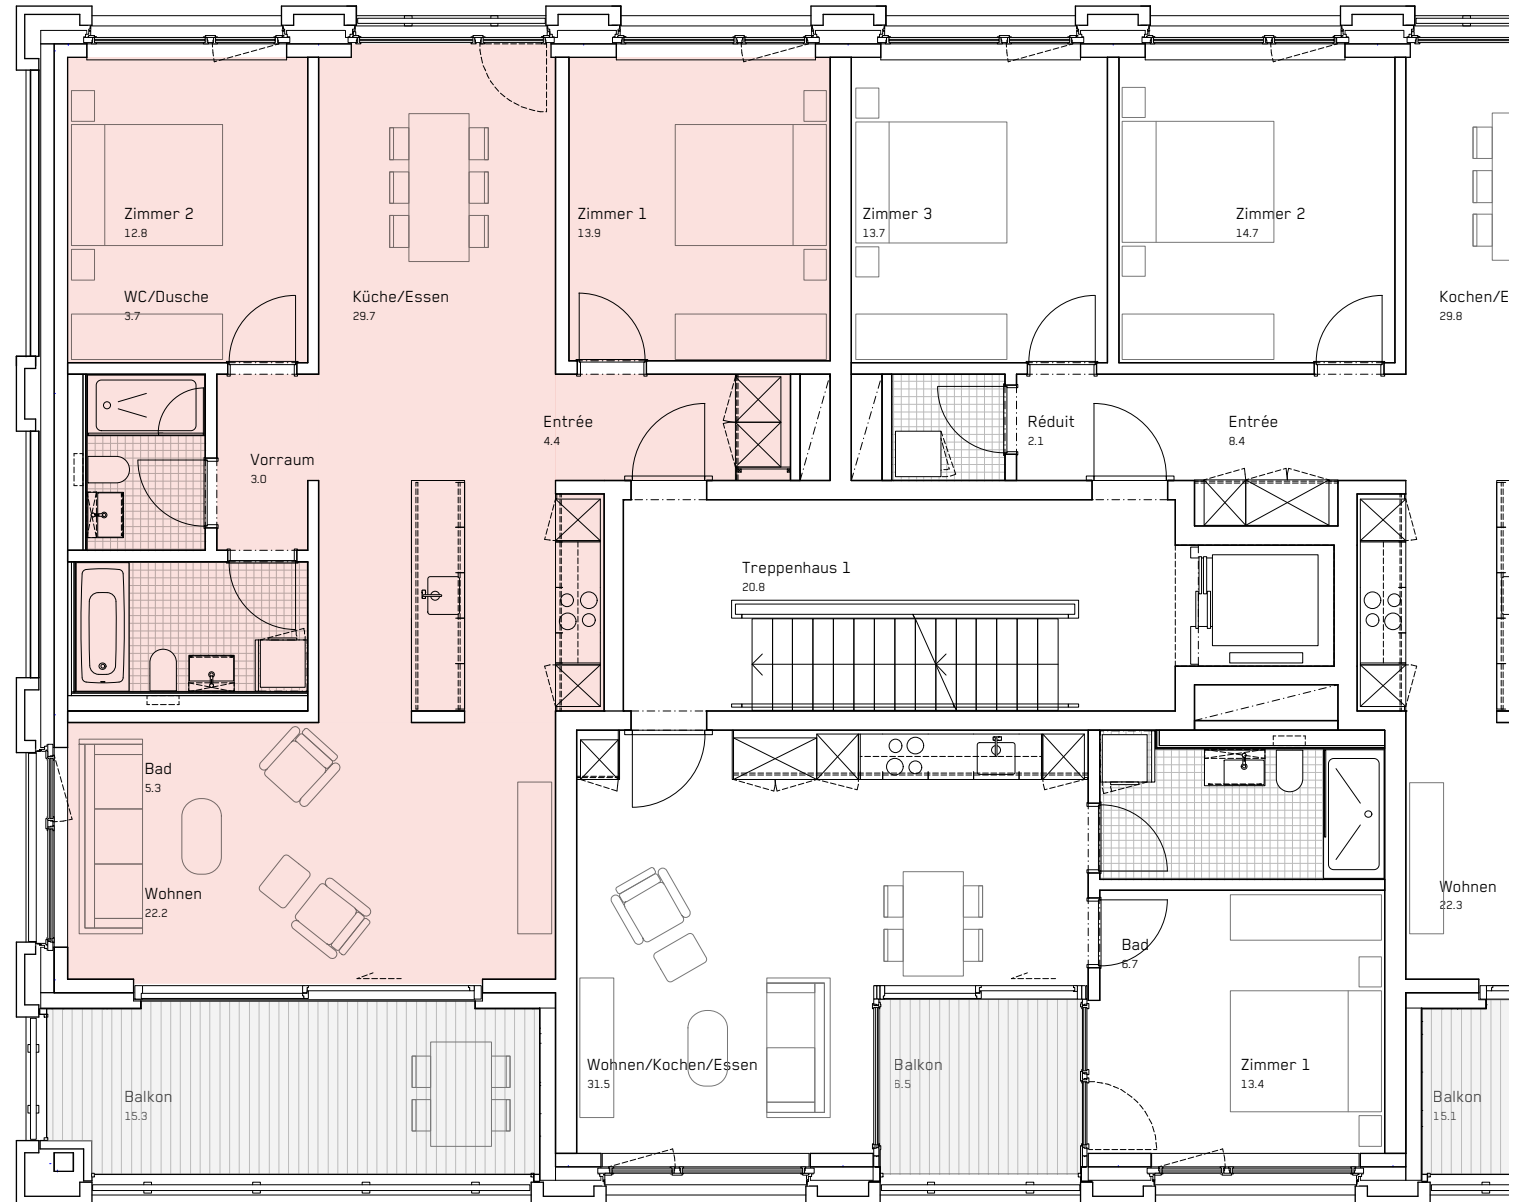

# 4. VIERTEL

Gebäude **Fadenstrasse 26**

Wohnung

Geschoss **1. OG**

Zimmer **3.5**

Wohnfläche **94.9 m<sup>2</sup>**

Terrasse **15.3 m<sup>2</sup>**

Stand 07.2022  
Änderungen vorbehalten.  
Alle Angaben ohne Gewähr.