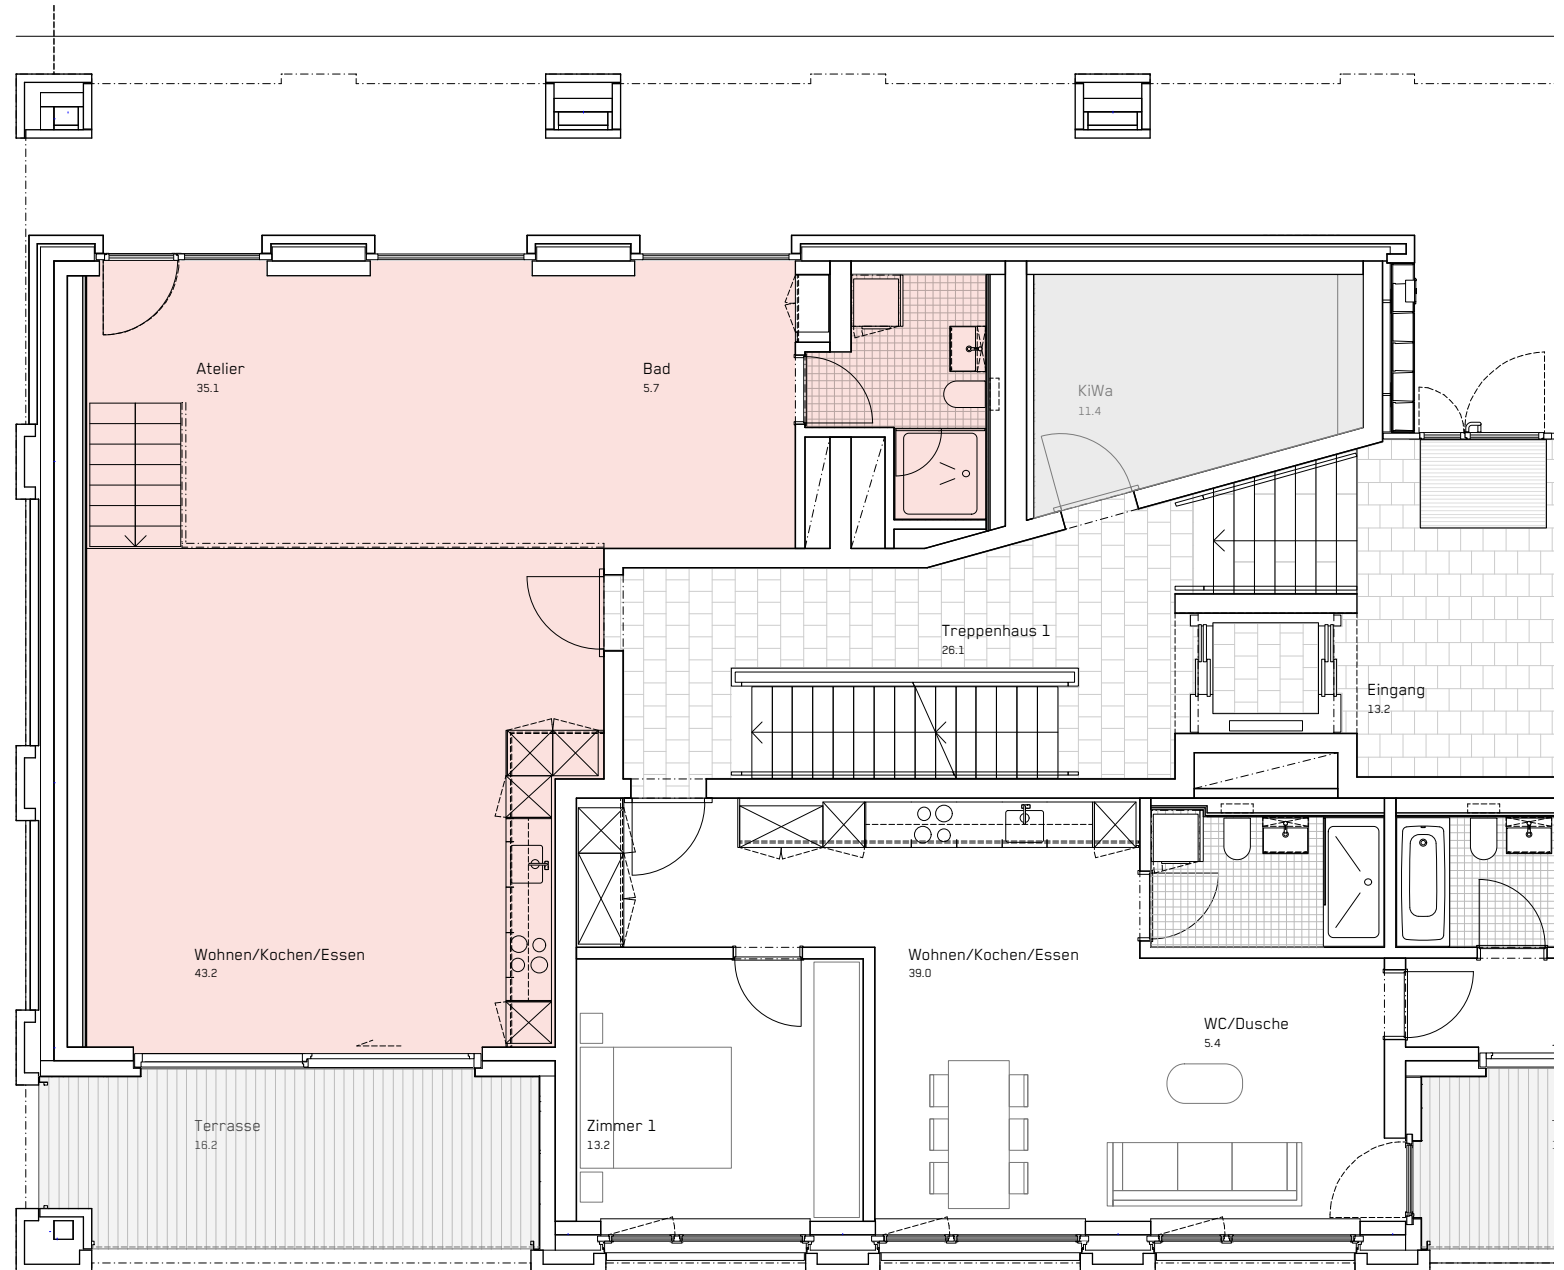

4. VIERTEL

Gebäude **Fadenstrasse 26**

Wohnung

Geschoss **EG**

Zimmer **1.5**

Wohnfläche **84.0 m²**

Terrasse **16.2 m²**

Stand 07.2022
Änderungen vorbehalten.
Alle Angaben ohne Gewähr.