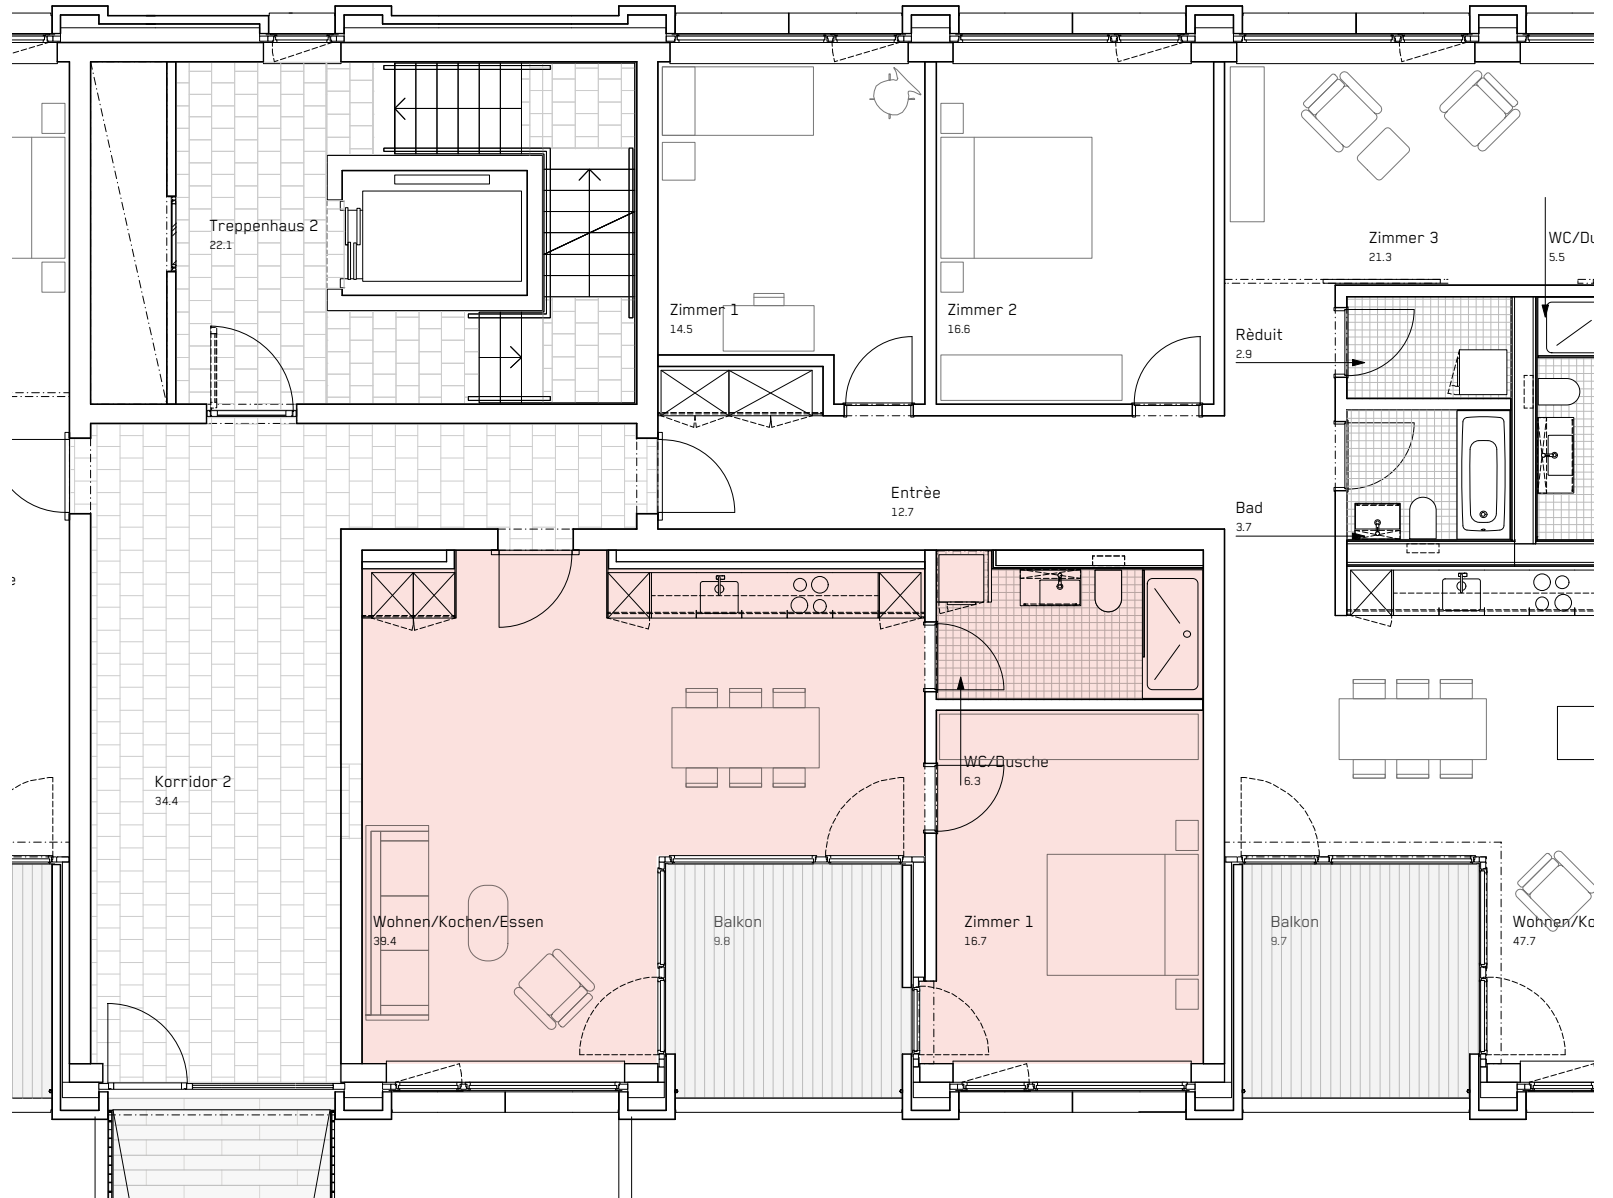

4. VIERTEL

Gebäude	Gerliswilstrasse 13c
Wohnung	
Geschoss	4. OG
Zimmer	2.5
Wohnfläche	62.5 m²
Balkon	9.8 m²

Stand 07.2022
Änderungen vorbehalten.
Alle Angaben ohne Gewähr.