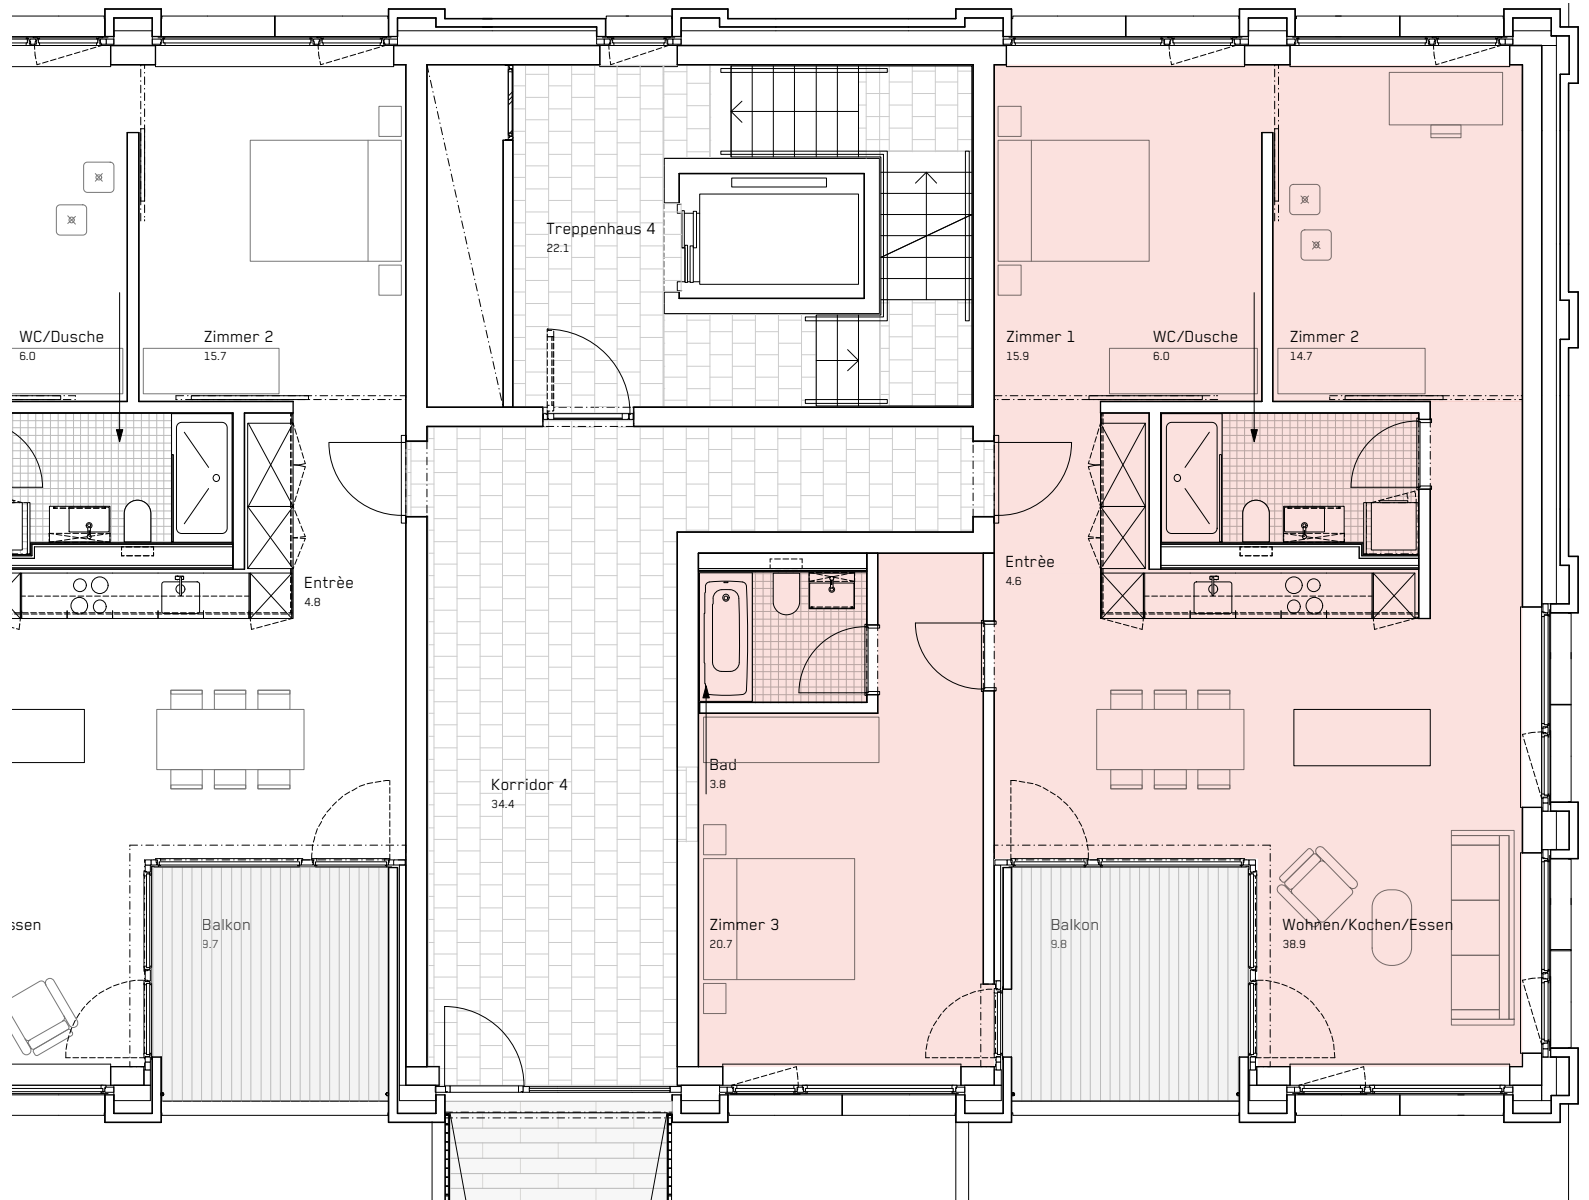

4. VIERTEL

Gebäude	Gerliswilstrasse 13a
Wohnung	
Geschoss	4. OG
Zimmer	4.5
Wohnfläche	104.5 m²
Balkon	9.8 m²

Stand 07.2022
 Änderungen vorbehalten.
 Alle Angaben ohne Gewähr.