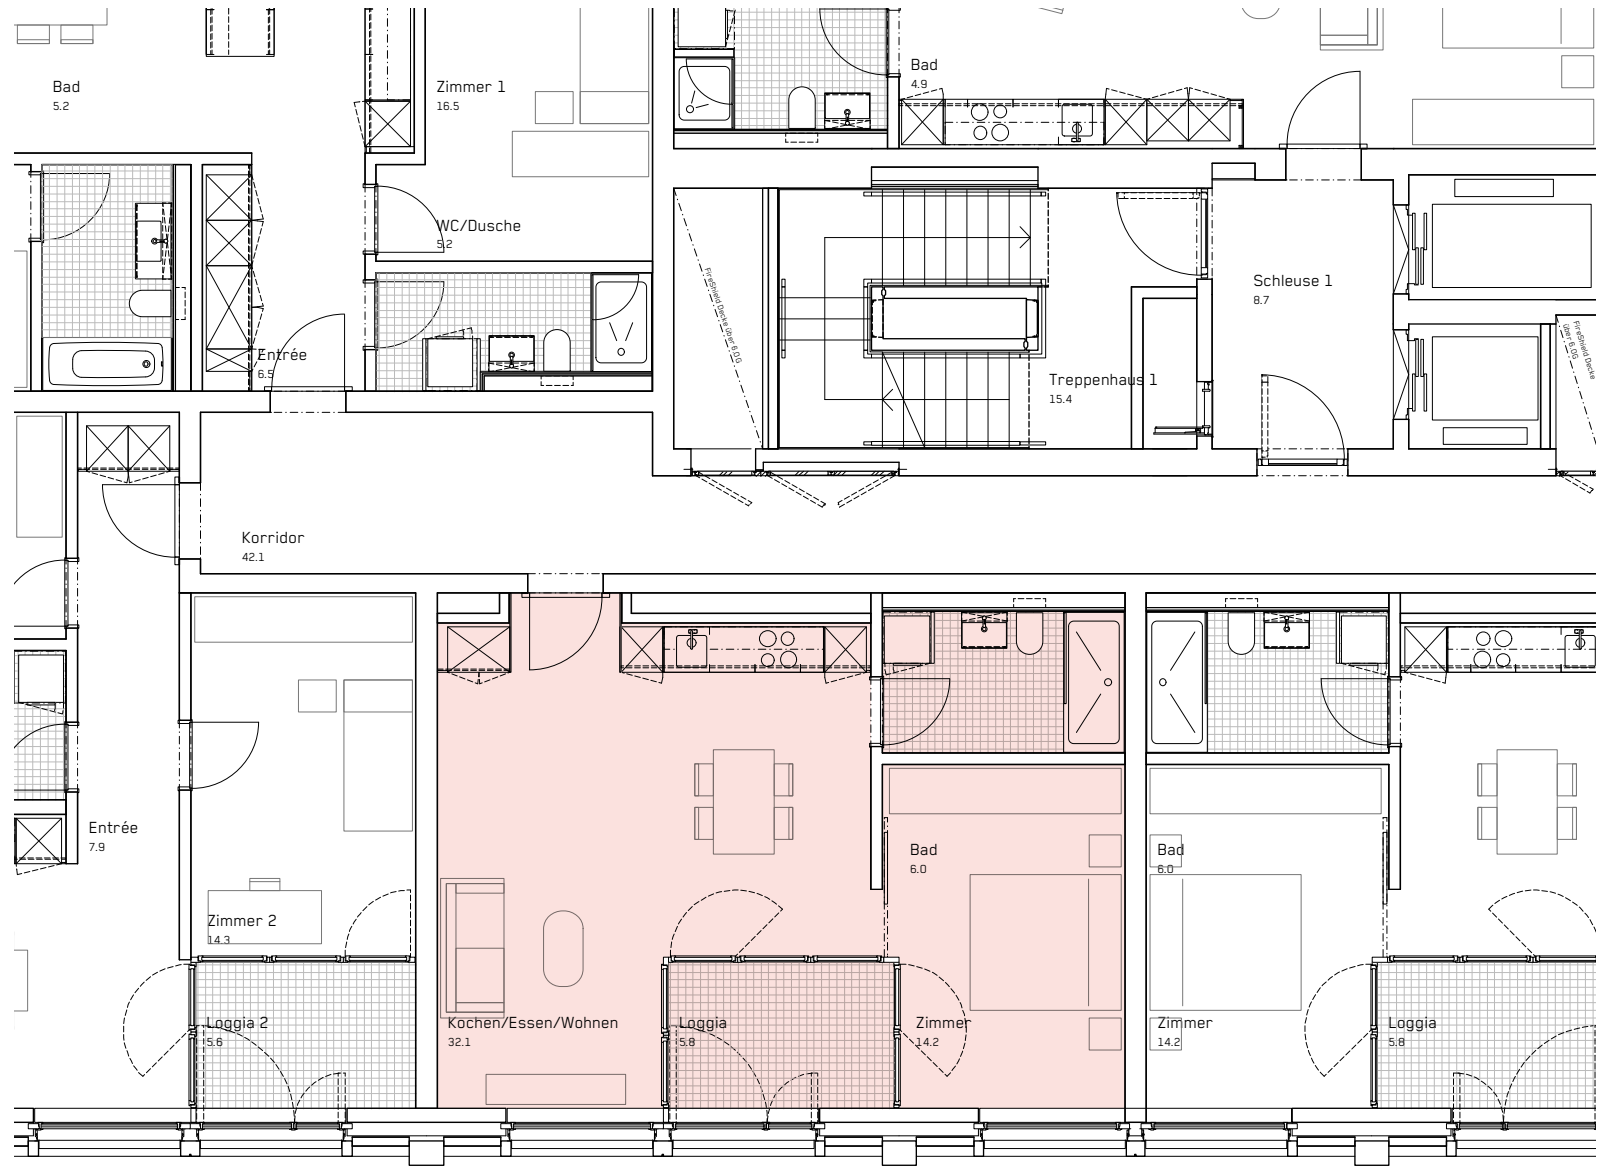

4 VIERTEL

Gebäude **Seetalplatz 1a**

Wohnung

Geschoss **8. OG**

Zimmer **2.5**

Wohnfläche **57.8 m²**

Stand 07.2022
Änderungen vorbehalten.
Alle Angaben ohne Gewähr.