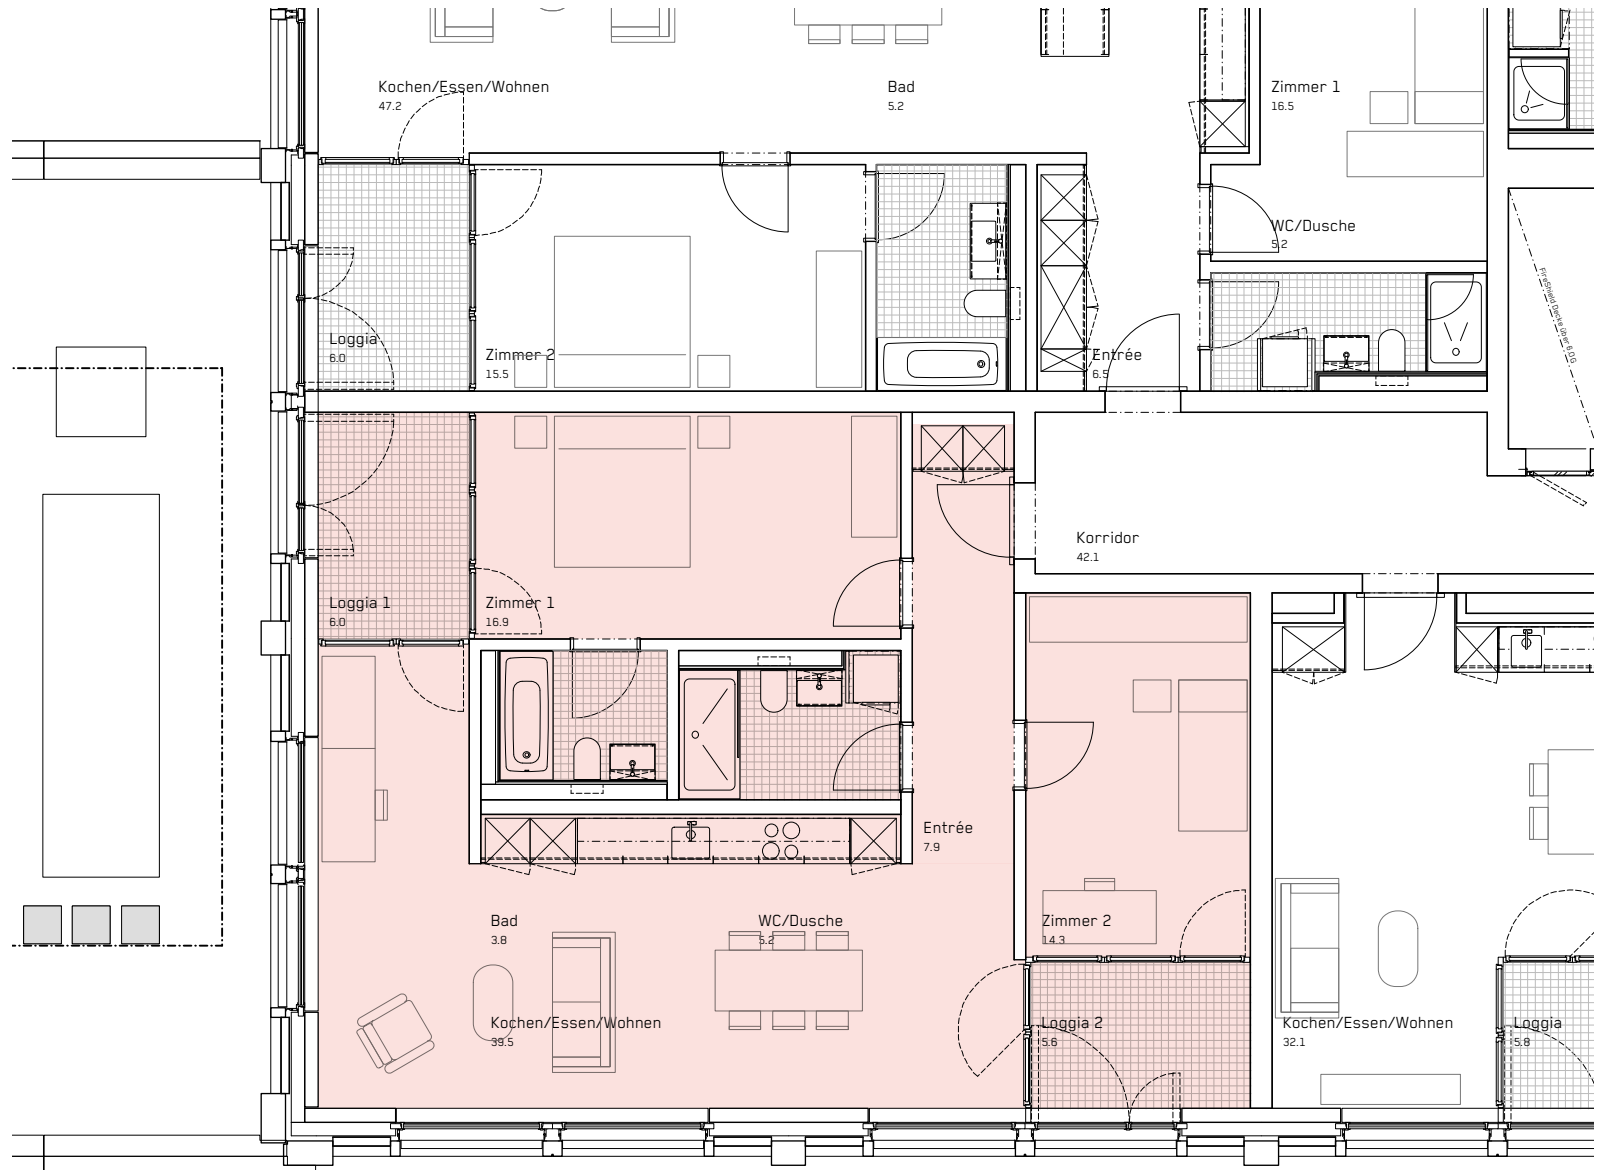

4. VIERTEL

Gebäude **Seetalplatz 1a**

Wohnung

Geschoss **8. OG**

Zimmer **3.5**

Wohnfläche **99.3 m²**

Stand 07.2022
 Änderungen vorbehalten.
 Alle Angaben ohne Gewähr.