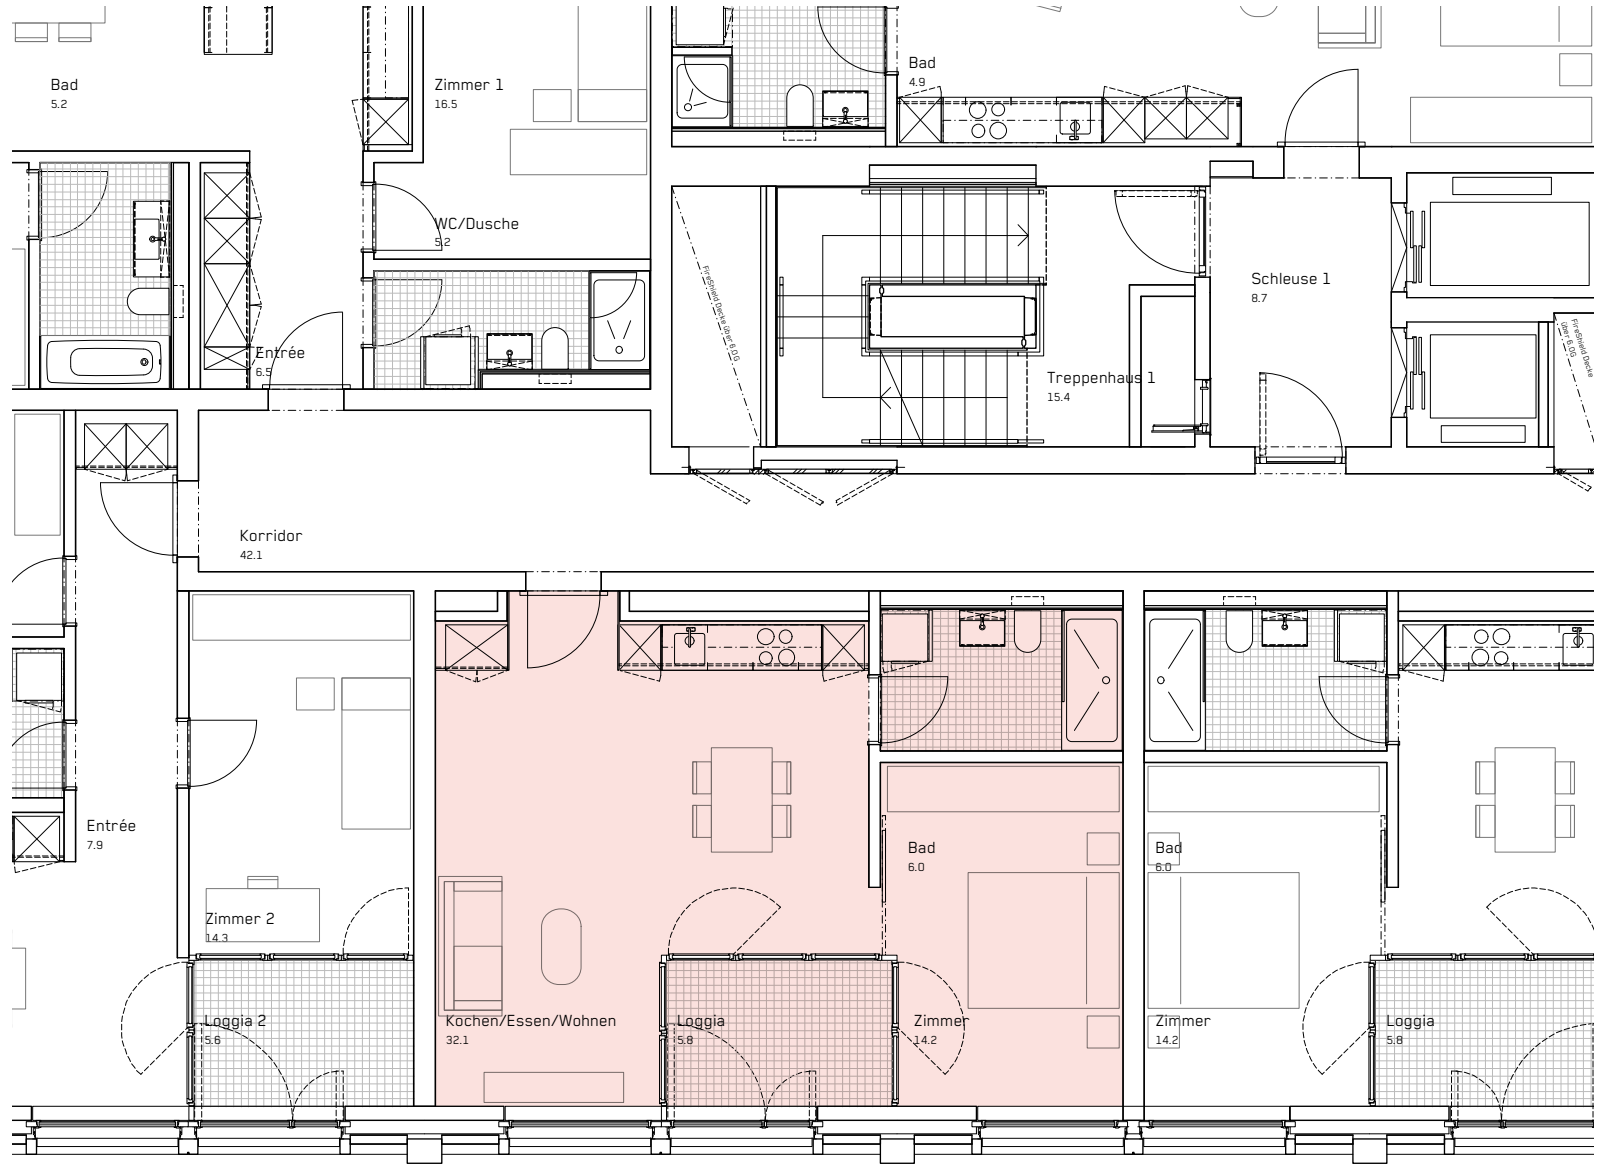

4 VIERTEL

Gebäude **Seetalplatz 1a**

Wohnung

Geschoss **7. OG**

Zimmer **2.5**

Wohnfläche **57.8 m²**

Stand 07.2022
Änderungen vorbehalten.
Alle Angaben ohne Gewähr.