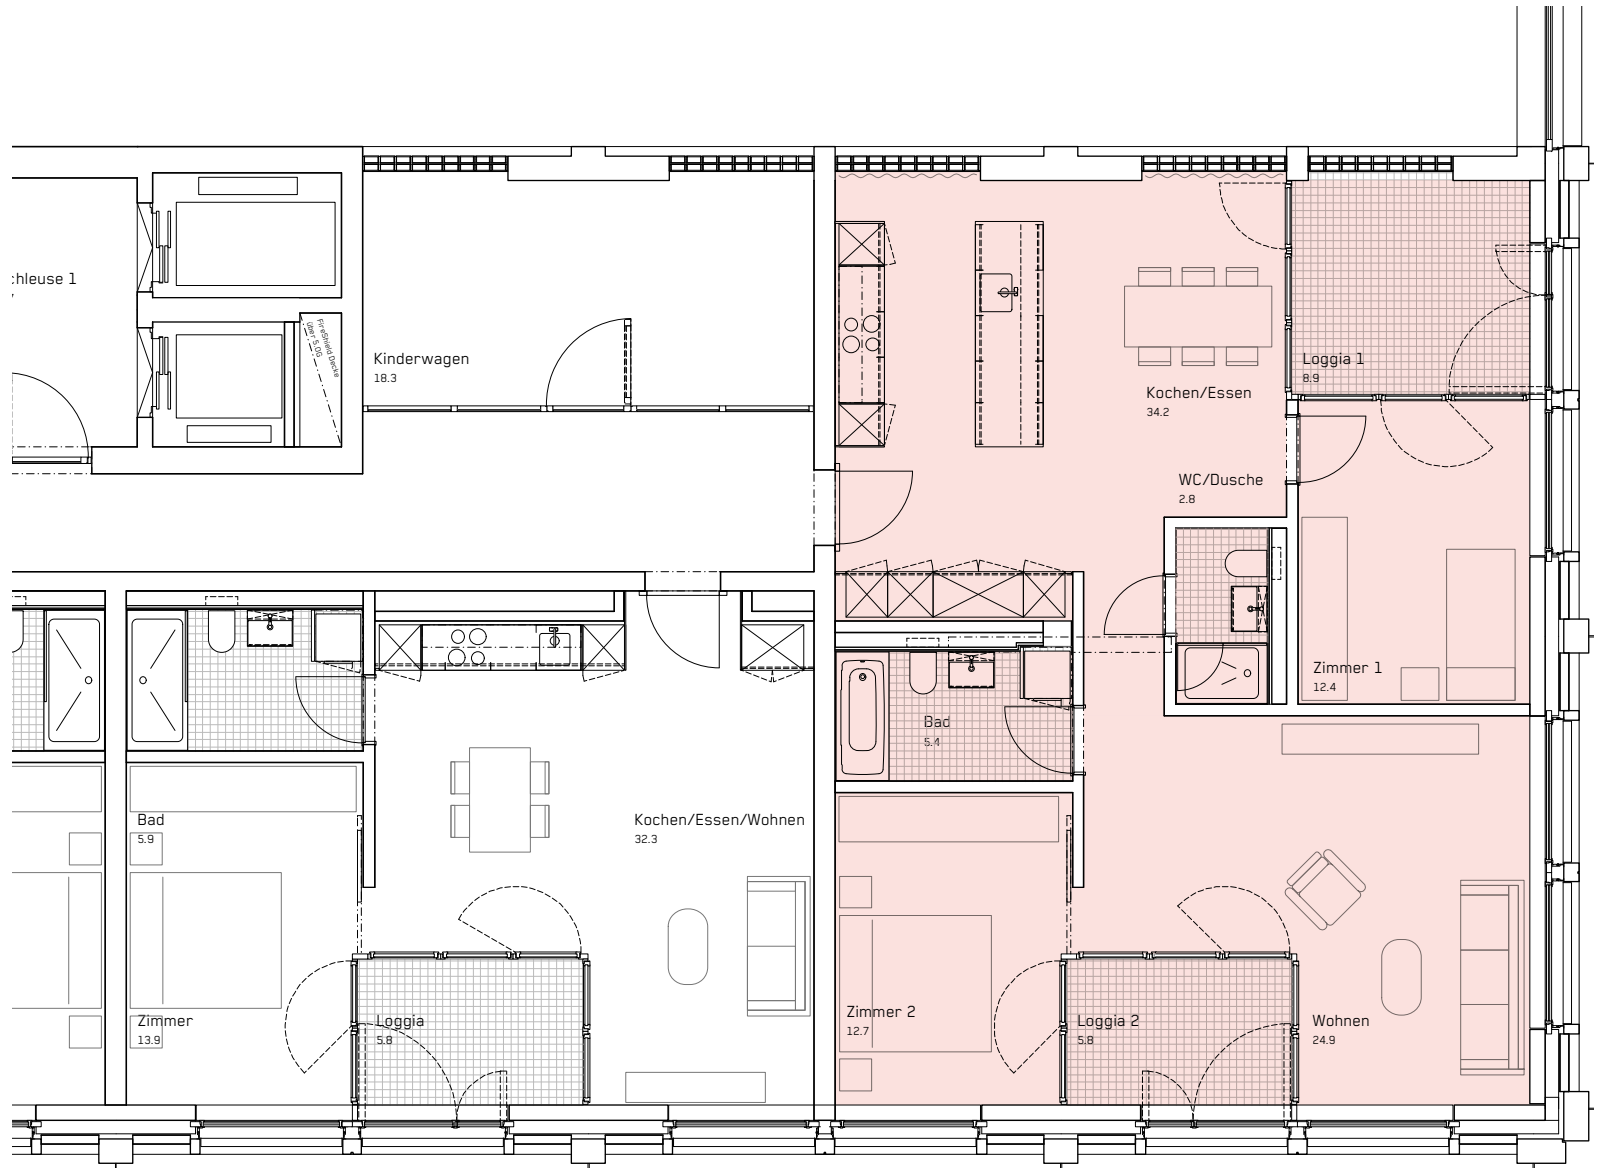

# 4. VIERTEL

Gebäude **Seetalplatz 1a**

Wohnung

Geschoss **5. OG**

Zimmer **3.5**

Wohnfläche **107.2 m<sup>2</sup>**

Stand 07.2022  
 Änderungen vorbehalten.  
 Alle Angaben ohne Gewähr.