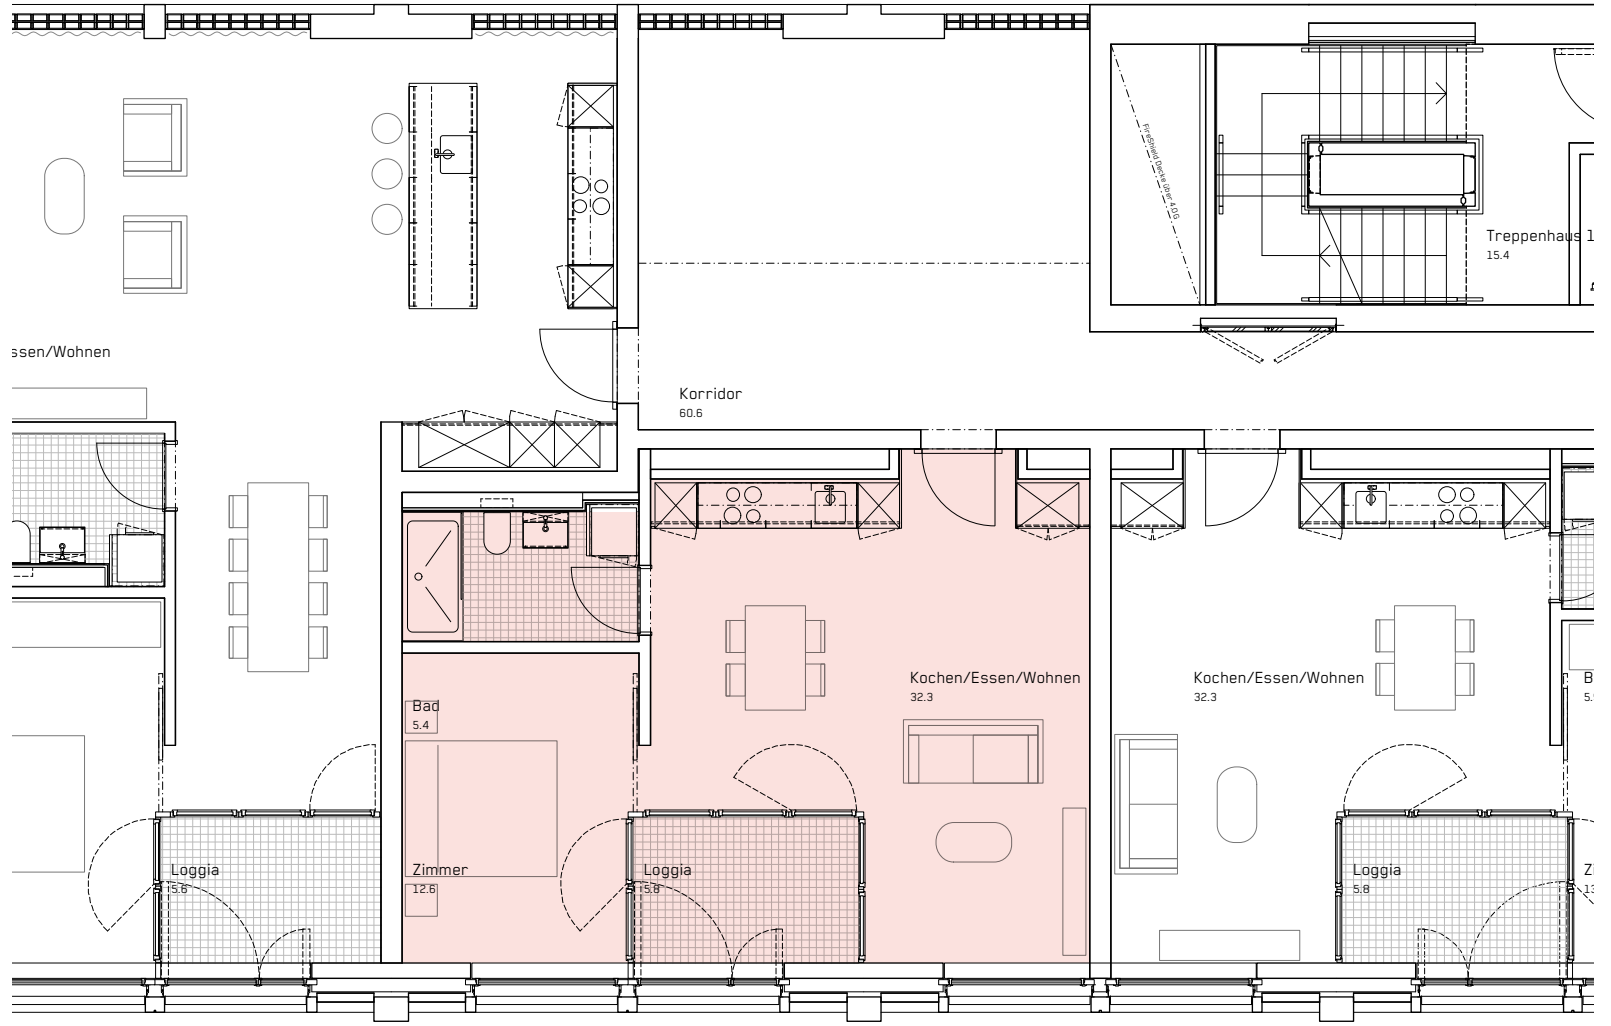

# 4 VIERTEL

Gebäude **Seetalplatz 1a**

Wohnung

Geschoss **4. OG**

Zimmer **2.5**

Wohnfläche **56 m<sup>2</sup>**

Stand 07.2022  
Änderungen vorbehalten.  
Alle Angaben ohne Gewähr.